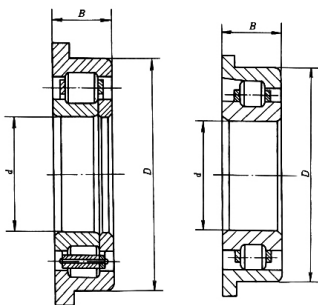

Bearing Model N310WCN1/C2

Overall dimension (mm)

d 50

D 110

B 27

Limit speed (RPM)

Grease -

Oil lubrication -

Rated load

Cr(N) -

Cr(N) -

Weight(kg) -

NF0000WC
(402000 型)

NF0000WCN1 型
(402000K 型)

宽外圈并有单挡边的圆柱滚子轴承

K000 x 00 x 00 型
(602000 型)

NU0000WB
(652000 型)

NJ0000WB1 型
(552000 型)

保持架组件的圆柱滚子轴承

NFL-N0010WC-2Z 型
(CL000000-2Z)
(722000 型)

NUP0000R 型
(162000 型)

NF0000R 型
(612000 型)

外圈有止动挡边的圆柱滚子轴承