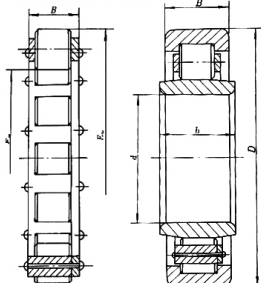

Bearing Model N310WCN1/C2

Overall dimension (mm)

d 50

D 110

B 27

Limit speed (RPM)

Grease -

Oil lubrication -

Rated load

Cr(N) -

Cr(N) -

Weight(kg) -

NF0000WC
(402000 型)

NF0000WCN1 型
(402000K 型)

宽外圈并有单挡边的圆柱滚子轴承

K000 x 00 x 00 型
(602000 型)

NU0000WB
(652000 型)

NJ0000WB1 型
(552000 型)

保持架组件的圆柱滚子轴承

NFL-N0010WC-2Z 型
(CL000000-2Z)
(722000 型)

NUP0000R 型
(162000 型)

NF0000R 型
(612000 型)

外圈有止动挡边的圆柱滚子轴承