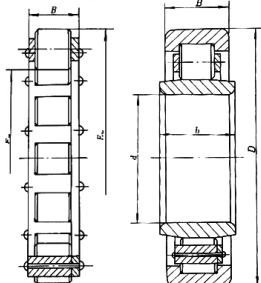

Bearing Model NF310EWC/C3

Overall dimension (mm)

d 50

D 110

B 27

Limit speed (RPM)

Grease -

Oil lubrication -

Rated load

Cr(N) -

Cr(N) -

Weight(kg) -

NF0000WC
(402000 型)

NF0000WCN1 型
(402000K 型)

宽外圈并有单挡边的圆柱滚子轴承

K000 x 00 x 00 型
(602000 型)

NU0000WB
(652000 型)

NJ0000WB1 型
(552000 型)

保持架组件的圆柱滚子轴承

NFL-N0010WC-2Z 型
(CL000000-2Z)
(722000 型)

NUP0000R 型
(162000 型)

NF0000R 型
(612000 型)

外圈有止动挡边的圆柱滚子轴承