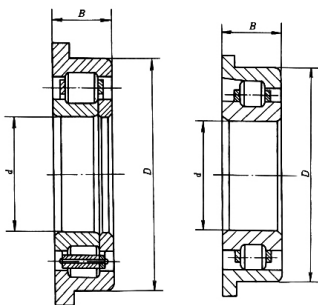

Bearing Model NF312WC/C2

Overall dimension (mm)

d 60

D 130

B 31

Limit speed (RPM)

Grease -

Oil lubrication -

Rated load

Cr(N) -

Cr(N) -

Weight(kg) -

NF0000WC
(402000 型)

NF0000WCN1 型
(402000K 型)

宽外圈并有单挡边的圆柱滚子轴承

K000×00×00 型
(602000 型)

NU0000WB
(652000 型)

NJ0000WB1 型
(552000 型)

保持架组件的圆柱滚子轴承

NFL-N0000WC-2Z 型
(CL000000-2Z)
(722000 型)

NUP0000R 型
(162000 型)

NF0000R 型
(612000 型)

外圈有止动挡边的圆柱滚子轴承