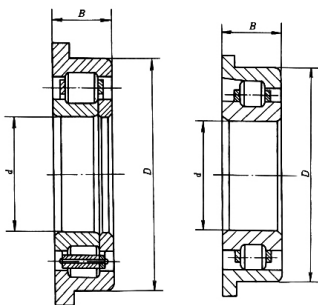

Bearing Model NUP217RE

Overall dimension (mm)

d 85

D 150

B 28

Limit speed (RPM)

Grease -

Oil lubrication -

Rated load

Cr(N) -

Cr(N) -

Weight(kg) -

NF0000WC
(402000 型)

NF0000WCN1 型
(402000K 型)

宽外圈并有单挡边的圆柱滚子轴承

K000×00×00 型
(602000 型)

NU0000WB
(652000 型)

NJ0000WB1 型
(552000 型)

保持架组件的圆柱滚子轴承

NFL-N0000WC-2Z 型
(CL000000-2Z)
(722000 型)

NUP0000R 型
(162000 型)

NF0000R 型
(612000 型)

外圈有止动挡边的圆柱滚子轴承