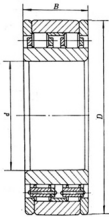

Bearing Model NNJ4226X3=2Z

Overall dimension (mm)

d 130

D 250

B 160

Limit speed (RPM)

Grease -

Oil lubrication -

Rated load

Cr(N) -

Cr(N) -

Weight(kg) 28

NNJ0000 型
(482000 型)

NNU0000K 型
(382000 型)

NNL0000/YAS 型
(472000 型)

内圈无挡边的双列圆柱滚子轴承

NN0000V 型
(682000 型)

NN1000 型
(782000 型)

NS0000 型
(983000 型)

无挡边/无保持架/外圈带平挡圈的双列圆柱滚子轴承

NS0000-2LSV 型
(127000 型)

NS0000-2LSV 型
(127000 型)

两面带密封圈的雙內圈，无保持架的双列圆柱滚子轴承

NS0000-2K 型
(82000 型)