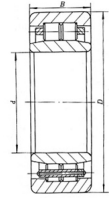

Bearing Model NNJ4226X3=2Z

Overall dimension (mm)

d 130

D 250

B 160

Limit speed (RPM)

Grease -

Oil lubrication -

Rated load

Cr(N) -

Cr(N) -

Weight(kg) 28

NNJ0000 型
(482000 型)

NNU0000K 型
(382000 型)

NNL0000/YAS 型
(472000 型)

内圈无挡边的双列圆柱滚子轴承

NN0000V 型
(682000 型)

NN1000 型
(782000 型)

NS0000 型
(983000 型)

无挡边/无保持架/外圈带平挡圈的双列圆柱滚子轴承

NS0000-2LSV 型
(127000 型)

NS0000-2LSV 型
(127000 型)

两面带密封圈的雙內圈，无保持架的双列圆柱滚子轴承

NS0000-2K 型
(82000 型)