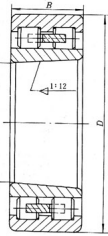

Bearing Model NNJ4226X3=2Z

Overall dimension (mm)

d 130

D 250

B 160

Limit speed (RPM)

Grease -

Oil lubrication -

Rated load

Cr(N) -

Cr(N) -

Weight(kg) 28

NNJ0000 型
(482000 型)

NNU0000K 型
(382000 型)

NNL0000/YAS 型
(472000 型)

内圈无挡边的双列圆柱滚子轴承

NN0000V 型
(682000 型)

NN1000 型
(782000 型)

NS0000 型
(983000 型)

无挡边/无保持架/外圈带平挡圈的双列圆柱滚子轴承

NS0000-2LSV 型
(127000 型)

NS0000-2LSV 型
(127000 型)

两面带密封圈的雙內圈，无保持架的双列圆柱滚子轴承

NS0000-2K 型
(82000 型)