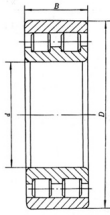

Bearing Model NNJ4226X3=2Z

Overall dimension (mm)

d 130

D 250

B 160

Limit speed (RPM)

Grease -

Oil lubrication -

Rated load

Cr(N) -

Cr(N) -

Weight(kg) 28

NNJ0000 型
(482000 型)

NNU0000K 型
(382000 型)

NNL0000/YAS 型
(472000 型)

内圈无挡边的双列圆柱滚子轴承

NN0000V 型
(682000 型)

NN1000 型
(782000 型)

NS0000 型
(983000 型)

无挡边/无保持架/外圈带平挡圈的双列圆柱滚子轴承

NS0000-2LSV 型
(127000 型)

NS0000-2LSV 型
(127000 型)

两面带密封圈的雙內圈，无保持架的双列圆柱滚子轴承

NS0000-2K 型
(82000 型)