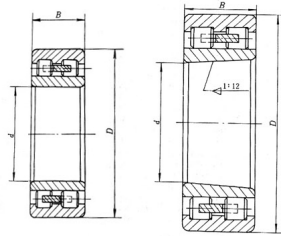

Bearing Model NNJ4226X3=2Z

Overall dimension (mm)

d 130

D 250

B 160

Limit speed (RPM)

Grease -

Oil lubrication -

Rated load

Cr(N) -

Cr(N) -

Weight(kg) 28

NNJ0000 型
(482000 型)

NNU0000K 型
(382000 型)

NNL0000/YAS 型
(472000 型)

内圈无挡边的双列圆柱滚子轴承

NN0000V 型
(682000 型)

NN1000 型
(782000 型)

NS0000 型
(983000 型)

无挡边/无保持架/外圈带平挡圈的双列圆柱滚子轴承

NS0000-2LSV 型
(127000 型)

NS0000-2LSV 型
(127000 型)

两面带密封圈的雙內圈，无保持架的双列圆柱滚子轴承

NS0000-2K 型
(82000 型)