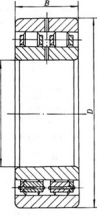

Bearing Model NNJ4226X3=2Z

Overall dimension (mm)

d 130

D 250

B 160

Limit speed (RPM)

Grease -

Oil lubrication -

Rated load

Cr(N) -

Cr(N) -

Weight(kg) 28

NNJ0000 型
(482000 型)

NNU0000K 型
(382000 型)

NNL0000/YAS 型
(472000 型)

内圈无挡边的双列圆柱滚子轴承

NN0000V 型
(682000 型)

NN1000 型
(782000 型)

NS0000 型
(983000 型)

无挡边/无保持架/外圈带平挡圈的双列圆柱滚子轴承

NS0000-2LSV 型
(127000 型)

NS0000-2LSV 型
(127000 型)

两面带密封圈的雙內圈，无保持架的双列圆柱滚子轴承

NS0000-2K 型
(82000 型)