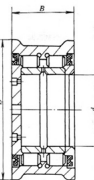

Bearing Model NNJ4226X3=2Z

Overall dimension (mm)

d 130

D 250

B 160

Limit speed (RPM)

Grease -

Oil lubrication -

NN0000V 型
(682000 型)

NN1000 型
(782000 型)

NS0000 型
(983000 型)

无挡边/无保持架/外圈带平挡圈的双列圆柱滚子轴承

NS0000-2LSV 型
(127000 型)

NS0000-2LSV 型
(127000 型)

两面带密封圈的雙內圈，无保持架的双列圆柱滚子轴承

NS0000-2K 型
(82000 型)

NN0000-2Z 型
(172000 型)

NNLP0000-2Z 型
(462000 型)

NNP0000WB-2LSV 型

NNFP0000-2LSV 型

NNFP0000-2LSV 型

特殊结构的双列圆柱滚子轴承