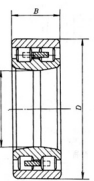

Bearing Model NNJ4226X3=2Z

Overall dimension (mm)

d 130

D 250

B 160

Limit speed (RPM)

Grease -

Oil lubrication -

NN0000V 型
(682000 型)

NN1000 型
(782000 型)

NS0000 型
(983000 型)

无挡边/无保持架/外圈带平挡圈的双列圆柱滚子轴承

NS0000-2LSV 型
(127000 型)

NS0000-2LSV 型
(127000 型)

两面带密封圈的雙內圈，无保持架的双列圆柱滚子轴承

NS0000-2K 型
(82000 型)

NN0000-2Z 型
(172000 型)

NNLP0000-2Z 型
(462000 型)

NNP0000WB-2LSV 型

NNFP0000-2LSV 型

NNFP0000-2LSV 型

特殊结构的双列圆柱滚子轴承