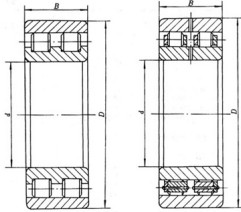

Bearing Model NNF2314X2-2LSV

Overall dimension (mm)

d 70

D 150

B 110

Limit speed (RPM)

Grease -

Oil lubrication -

Rated load

Cr(N) -

Cr(N) -

Weight(kg) 9.49

NNU0000 型  
(482000 型)

NNU0000K 型  
(382000 型)

NNU0000-YAS 型  
(472000 型)

内圈无挡边的双列圆柱滚子轴承

NN0000V 型  
(682000 型)

NN0000 型  
(782000 型)

NS0000 型  
(983000 型)

无挡边/无保持架/外圈带平挡圈的单列圆柱滚子轴承

NS0000-2LSV 型  
(172000 型)

NS0000-2LSV 型  
(172000 型)

两面带密封圈的单列圆柱滚子轴承，无保持架

NN0000-2K 型  
(82000 型)