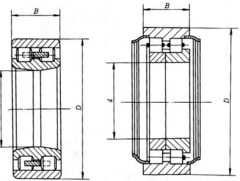

Bearing Model NNF2314X2-2LSV

Overall dimension (mm)

d 70

D 150

B 110

Limit speed (RPM)

Grease -

Oil lubrication -

NN0000V 型  
(682000 型)

NN0000 型  
(782000 型)

NS0000 型  
(983000 型)

无挡边/无保持架/外圈带平挡圈的单列圆柱滚子轴承

NS0000-2LSV 型  
(172000 型)

NS0000-2LSV 型  
(172000 型)

两面带密封圈的单列圆柱滚子轴承，无保持架

NN0000-2K 型  
(82000 型)