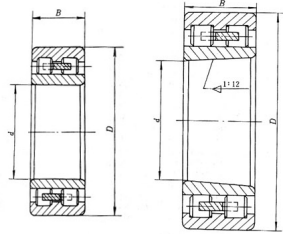

Bearing Model NNF2314X2-2LSV

Overall dimension (mm)

d 70

D 150

B 110

Limit speed (RPM)

Grease -

Oil lubrication -

Rated load

Cr(N) -

Cr(N) -

Weight(kg) 9.49

NNU0000 型  
(482000 型)

NNU0000K 型  
(382000 型)

NNU0000-YAS 型  
(472000 型)

内圈无挡边的双列圆柱滚子轴承

NN0000V 型  
(682000 型)

NN0000 型  
(782000 型)

NS0000 型  
(983000 型)

无挡边/无保持架/外圈带平挡圈的单列圆柱滚子轴承

NS0000-2LSV 型  
(172000 型)

NS0000-2LSV 型  
(172000 型)

两面带密封圈的单列圆柱滚子轴承，无保持架

NN0000-2K 型  
(82000 型)