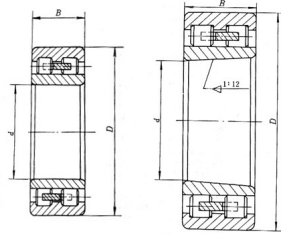

Bearing Model NNJ6028X2-2Z

Overall dimension (mm)

d 140

D 210

B 155

Limit speed (RPM)

Grease -

Oil lubrication -

Rated load

Cr(N) -

Cr(N) -

Weight(kg) 18.1

NNJ0000 型
(482000 型)

NNJ0000K 型
(382000 型)

NNJ0000-YAS 型
(472000 型)

内圈无挡边的双列圆柱滚子轴承

NN0000V 型
(682000 型)

NN0000 型
(782000 型)

NN0000 型
(983000 型)

无挡边/无保持架/外圈带平挡圈的单列圆柱滚子轴承

NN0000-2LSV 型
(122000 型)

NN0000-2LSV 型
(172000 型)

两面带密封圈的单列圆柱滚子轴承，无保持架

NN0000-2K 型
(82000 型)