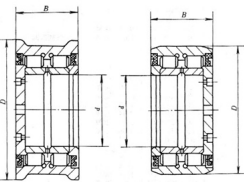

NNFP0000-2LSV 型

NNFP0000-2LSV 型

特殊结构的单列圆柱滚子轴承