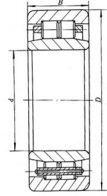

Bearing Model NNJ6028X2-2Z

Overall dimension (mm)

d 140

D 210

B 155

Limit speed (RPM)

Grease -

Oil lubrication -

Rated load

Cr(N) -

Cr(N) -

Weight(kg) 18.1

NNJ0000 型
(482000 型)

NNJ0000K 型
(382000 型)

NNJ0000-YAS 型
(472000 型)

内圈无挡边的双列圆柱滚子轴承

NN0000V 型
(682000 型)

NN0000 型
(782000 型)

NN0000 型
(983000 型)

无挡边/无保持架/外圈带平挡圈的单列圆柱滚子轴承

NN0000-2LSV 型
(122000 型)

NN0000-2LSV 型
(172000 型)

两面带密封圈的单列圆柱滚子轴承，无保持架

NN0000-2K 型
(82000 型)