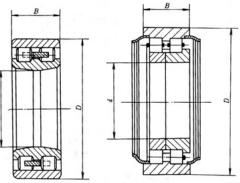

Bearing Model NNJ6028X2-2Z

Overall dimension (mm)

d 140

D 210

B 155

Limit speed (RPM)

Grease -

Oil lubrication -

NN0000V 型
(682000 型)

NN0000 型
(782000 型)

NN0000 型
(983000 型)

无挡边/无保持架/外圈带平挡圈的单列圆柱滚子轴承

NN0000-2LSV 型
(122000 型)

NN0000-2LSV 型
(172000 型)

两面带密封圈的单列圆柱滚子轴承，无保持架

NN0000-2K 型
(82000 型)