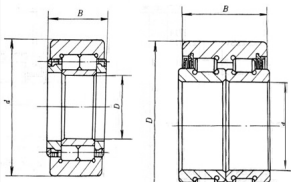

NNLP0000-2Z 型
(462000 型)

NNFP0000WB-2LSV 型