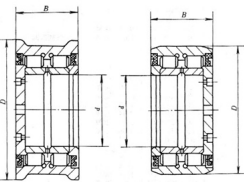

NNFP0000-2LSV 型

NSP0000-2LSV 型

特殊结构的单列圆柱滚子轴承