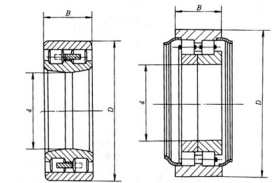

Bearing Model NNF5028-2LSNV

Overall dimension (mm)

d 140

D 210

B 95

Limit speed (RPM)

Grease -

Oil lubrication -

NN0000V 型  
(682000 型)

NN0000 型  
(782000 型)

NS0000 型  
(983000 型)

无挡边/无保持架/外圈带平挡圈的单列圆柱滚子轴承

NS0000-2LSV 型  
(172000 型)

NS0000-2LSNV 型  
(172000 型)

两面带密封圈的单列圆柱滚子轴承，无保持架

NN0000-2K 型  
(82000 型)