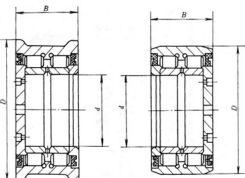

NNFP0000-2LSV 型

NSP0000-2LSV 型

特殊结构的单列圆柱滚子轴承