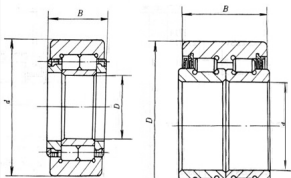

NNLP0000-2Z 型
(462000 型)

NNFP0000WB-2LSV 型